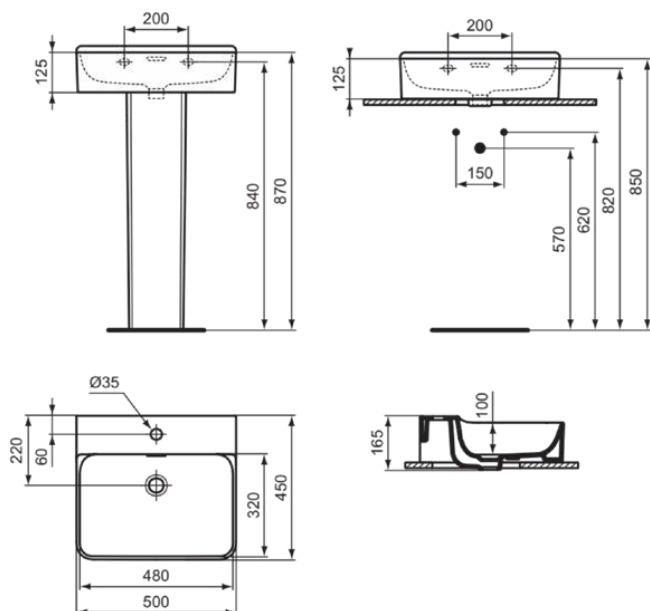

CONCA

T3690V1

CONCA | Waschtisch 500x450x145 mm in weiß seidenmatt, 1 Hahnloch, mit Überlauf | Platzsparender Waschtisch

Bild & Zeichnung

Allgemeine Informationen

Produktkategorie:	Waschtische
Produktart:	Waschtisch
Marke:	Ideal Standard
Kollektion:	CONCA
Designer:	Palomba Serafini Associati
Colour:	V1 - Weiß Seidenmatt
Oberflächenveredelung:	satın
Maximale Höhe (mm):	145
Maximale Breite (mm):	500
Ausladung (mm):	450
Nettogewicht (kg):	14.00
EAN Code:	8014140477983

Features

Platzsparender Waschtisch

Produktstandards & Zertifikate

Normen:	EN 14688
Declaration of Performance classification (DoP):	CL25

Produktspezifikationen

Farbcode:	V1
Farbbeschreibung:	weiß seidenmatt
Barrierefreies Produkt:	Nein
Mit Kettenöse:	Nein
Material:	Keramik
Materialspezifikation:	Feinfeurton
Anzahl von Hahnlöchern je Waschbecken:	1
Anzahl von Waschbecken:	1
Sichtbarer Überlauf:	Ja
PVD Technologie:	Nein
Ablagefläche:	Hinten
Oberflächenveredelung:	satın
Position des Hahnlochs:	Mitte
Form des Überlaufs:	Geschlitzt
Mit Rückwand:	Nein
Mit Verschlussstopfen:	Nein
Mit Überlauf:	Ja
Mit Siphon:	Nein
Befestigungsmaterial im Lieferumfang enthalten:	Nein
Montageart:	wandhängend

CONCA

T3690V1

CONCA | Waschtisch 500x450x145 mm in weiß seidenmatt, 1 Hahnloch, mit Überlauf |
Platzsparender Waschtisch

Empfohlene Ausschittschablone: TT0299724

Ihr Kontakt vor Ort:

België • Belgique

Ideal Standard Produktions-GmbH
Corporate Village - Frame 21 Building
Da Vincilaan 2
B-1935 Zaventem
☎ +32 2 325 66 00
✉ +32 2 325 66 01
www.idealstandard.be