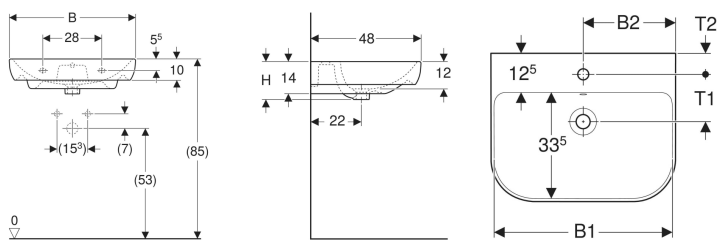

Geberit Smyle Waschtisch

Beispielbild

Werkstoff

Sanitärkeramik

Technische Daten

Art.-Nr.	Farbe / Oberfläche	Hahnloch	Überlauf	B	B1	B2	H	T	T1	T2	VE1
500.230.01.8	weiß / KeraTect	mittig	sichtbar	65 cm	61.8 cm	32.5 cm	16.5 cm	48 cm	15.5 cm	6.5 cm	1 St.

Zubehör

- Geberit Tauchrohrsiphon für Waschbecken, Anschluss BSP, Abgang horizontal oder vertikal
- Geberit Tauchrohrgeruchsverschluss für Waschbecken, Abgang horizontal
- Befestigungsset für Geberit Waschtische