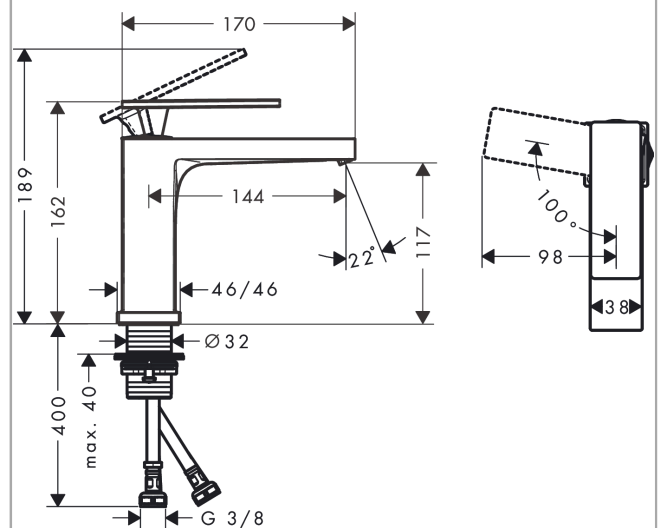

Tecturis E

Einhebel-Waschtischmischer 110 CoolStart EcoSmart+ ohne Ablaufgarnitur

Oberfläche: **Mattschwarz** Artikelnummer: **73012670**

Beschreibung

Merkmale

- ComfortZone 110
- Ausladung: 144 mm
- Auslaufhöhe: 117 mm
- Griffvariante: Hebelgriff
- Strahlart: WaterfallStream
- maximale Durchflussmenge bei 3 bar: 4 l/min
- Keramikmischsystem
- Temperaturbegrenzung einstellbar
- für Durchlauferhitzer geeignet
- Anschlussart: G $\frac{3}{8}$ Anschlussschläuche
- Anschlussgröße: DN15
- Kaltwasser in Griff-Grundstellung
- EU-Taxonomie: max. 6 l/min - wesentlicher Beitrag (SC) möglich
- PA-IX 38542/IO

Technologie

Designpreise

Produktabbildung

Maßzeichnung

Tecturis E

Einhebel-Waschtischmischer 110 CoolStart EcoSmart+ ohne Ablaufgarnitur

Oberfläche: **Mattschwarz** Artikelnummer: **73012670**

Durchflussdiagramm