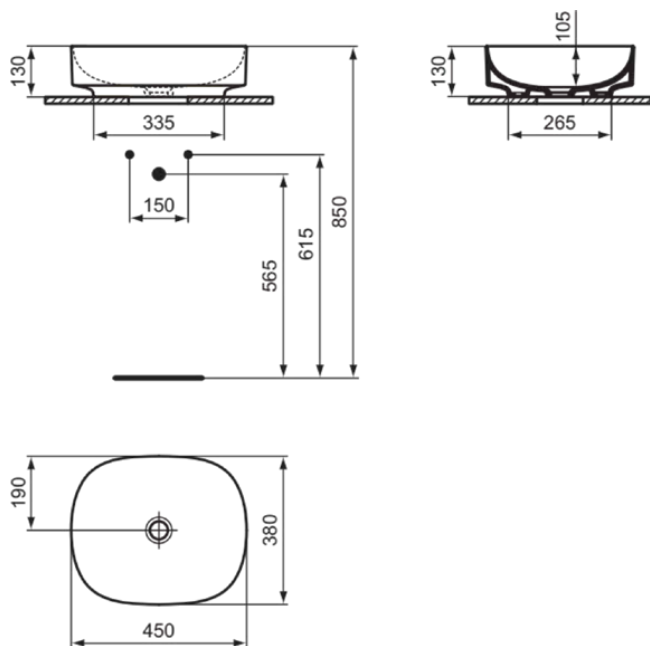

LINDA-X

T440001

LINDA-X | Schale 450x380x130 mm in weiß glänzend, ohne Hahnloch, ohne Überlauf | Diamatec, Platzsparender Waschtisch

Bild & Zeichnung

Allgemeine Informationen

Produktkategorie:	Waschtische
Produktart:	Schale
Marke:	Ideal Standard
Kollektion:	LINDA-X
Designer:	Palomba Serafini Associati
Colour:	01 - Weiß Glänzend
Oberflächenveredelung:	glänzend
Maximale Höhe (mm):	130
Maximale Breite (mm):	450
Ausladung (mm):	380
Nettogewicht (kg):	7.80
EAN Code:	8014140484950

Features

Diamatec

Platzsparender Waschtisch

Downloads

- [Installation Guide](#)

Produktstandards & Zertifikate

Normen:	EN 14688
Declaration of Performance classification (DoP):	CL00

Produktspezifikationen

LINDA-X

T440001

LINDA-X | Schale 450x380x130 mm in weiß glänzend, ohne Hahnloch, ohne Überlauf | Diamatec, Platzsparender Waschtisch

Produktspezifikationen

Mit Siphon:	Nein
Montageart:	Aufgesetzt

Ihr Kontakt vor Ort: