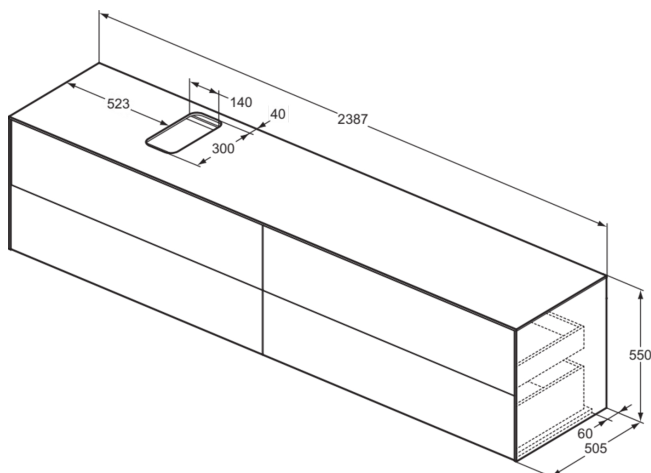

CONCA

T4337Y4

CONCA | Waschtisch-Unterschrank 2387x505x550 mm in eiche geflammt furnier, 4 Schubladen | Vollauszug, Push-to-open, SoftClosing, Vormontiert, Nachhaltig gewonnenes Holz, Echtholz furnier

Bild & Zeichnung

Allgemeine Informationen

Produktkategorie:	Möbel
Produktart:	Waschtisch-Unterschrank
Marke:	Ideal Standard
Kollektion:	CONCA
Designer:	Palomba Serafini Associati
Colour:	Y4 - Eiche Geflammt Furnier
Oberflächenveredelung:	Matt
Maximale Höhe (mm):	550
Maximale Breite (mm):	2387
Ausladung (mm):	505
Befestigungsart:	Befestigungsset
Nettogewicht (kg):	110.00
EAN Code:	8014140464969