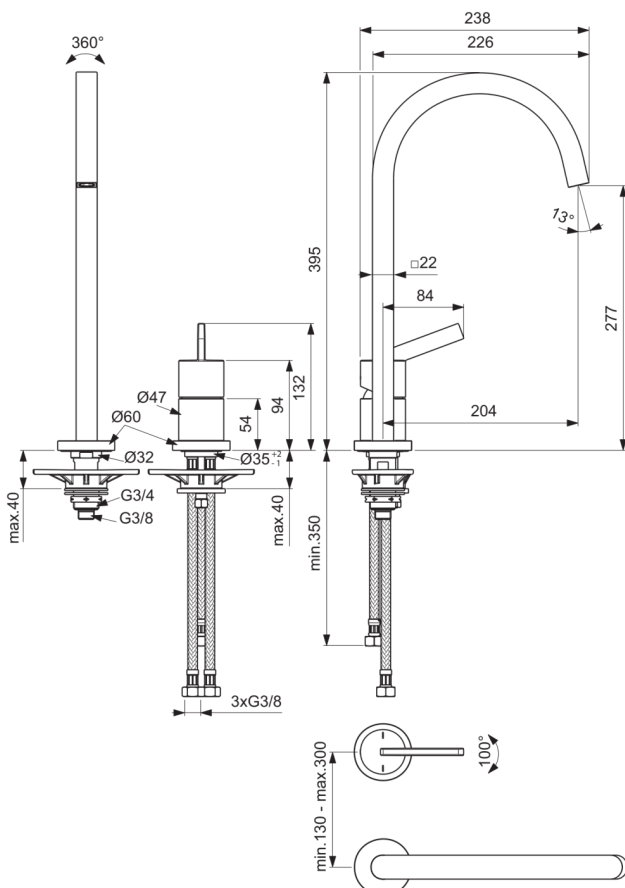

GUSTO

BD423A5

GUSTO | Küchenarmatur 245x395 mm, 204 mm vertikaler Abstand bis Mitte Auslauf in magnetic grey, 8.9 l/min (3 bar) | EasyFix, Strahlregler, Verdeckter Strahlregler, FirmaFlow, PVD Technologie

Bild & Zeichnung

Allgemeine Informationen

Produktkategorie:	Küchenarmaturen
Produktart:	Küchenarmatur
Marke:	Ideal Standard
Kollektion:	GUSTO
Designer:	Palomba Serafini Associati
Colour:	A5 - Magnetic Grey
Oberflächenveredelung:	satin
Maximale Höhe (mm):	395
Ausladung (mm):	245
Befestigungsart:	EasyFix
Nettogewicht (kg):	2.36
EAN Code:	3800861109181

Anzahl der Rosette(n):	2
Anzahl der Griffe:	1
BlueStart Technologie:	Nein
Farbcode:	A5
Farbbeschreibung:	magnetic grey
Cool Body Technologie:	Nein
Easy-Fix Technologie:	Ja
FirmaFlow Kartusche:	Ja
Griffposition:	Oben
Niederdruckmodell:	Nein
Material:	Metall
Materialspezifikation:	Messing
Maximaler Durchfluss bei 3 bar (l/min):	8.9