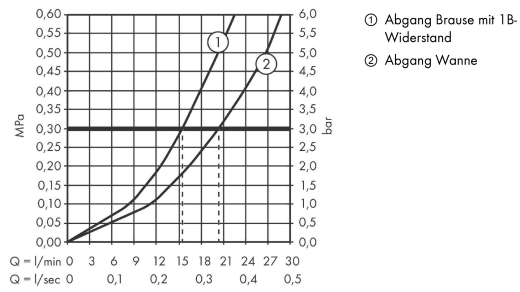

Rebris E

Einhebel-Wannenmischer Aufputz

Oberfläche: **Chrom** Artikelnummer: **72450000**

Durchflussdiagramm