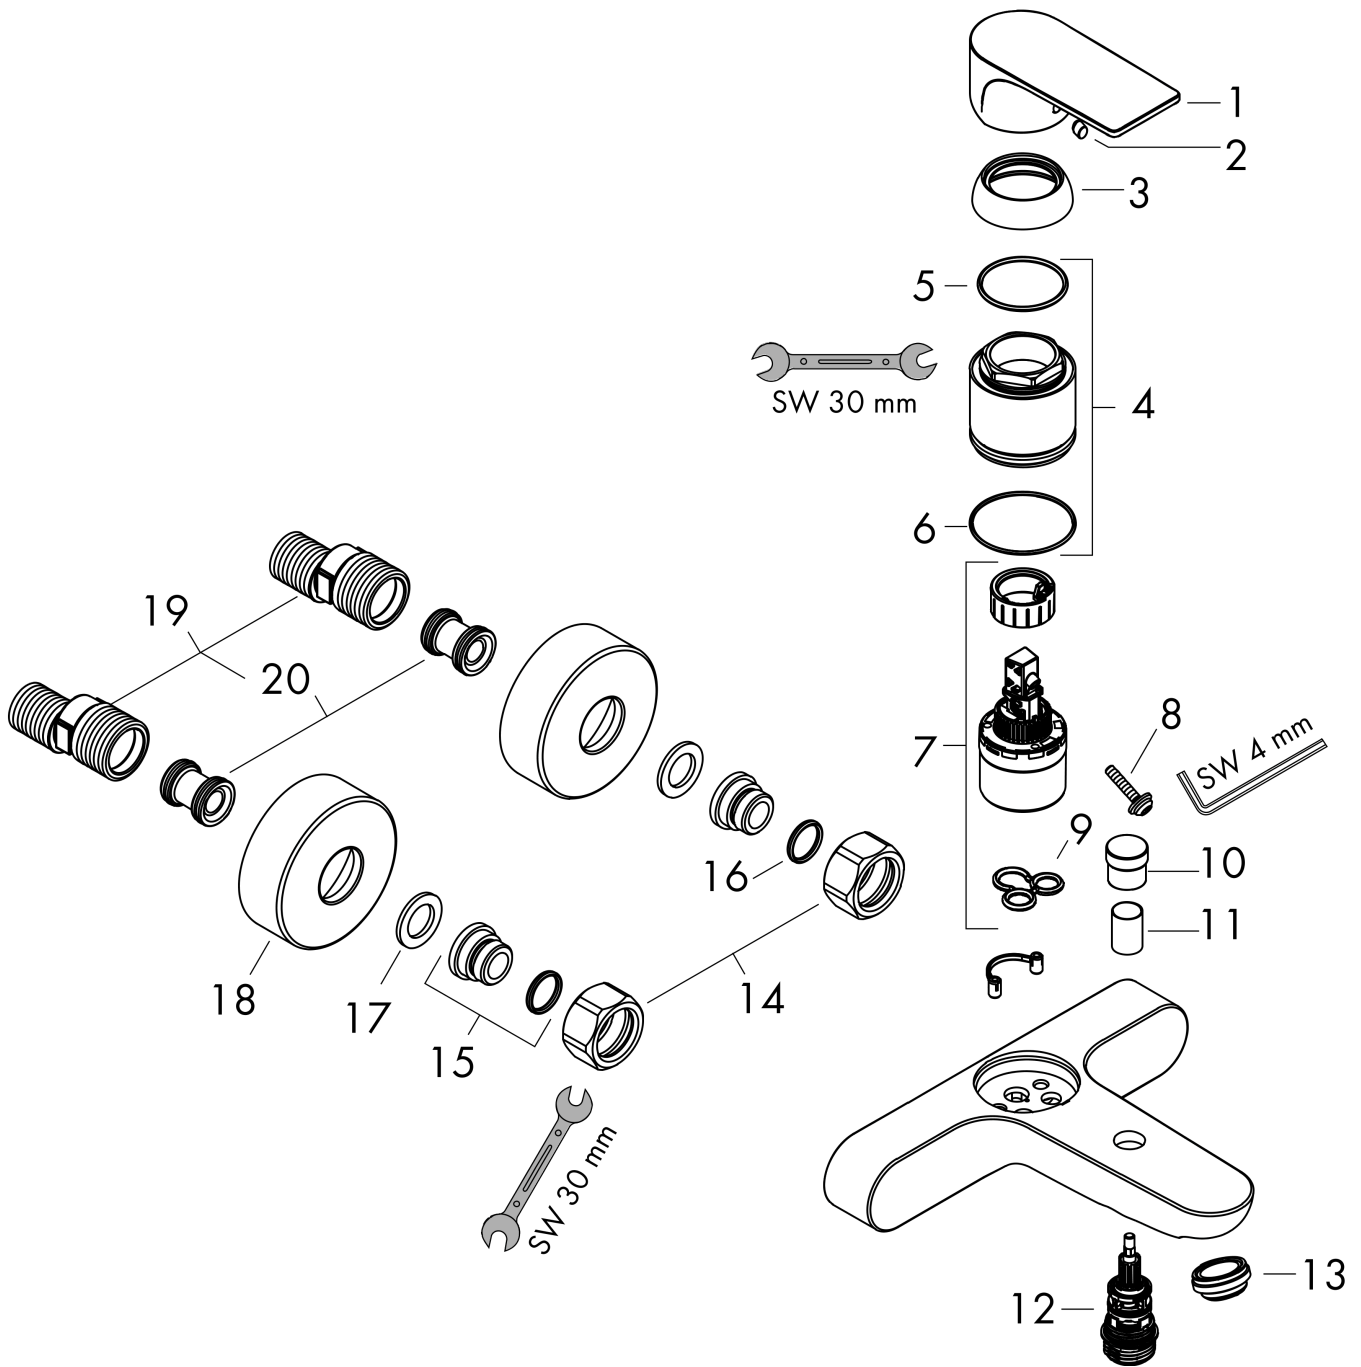

Rebris E

Einhebel-Wannenmischer Aufputz

Oberfläche: **Chrom** Artikelnummer: **72450000**

Beschreibung

Merkmale

- 2 Verbraucher
- Ausladung: 182 mm
- Stichmaß: 150 ± 12 mm
- Strahlart Armatur: Normalstrahl
- maximale Durchflussmenge bei 3 bar: 20,4 l/min
- Durchfluss für Wanneneinlauf bei 3 bar: 20,4 l/min
- Durchfluss für Handbrause bei 3 bar: 15,5 l/min
- Keramikmischsystem
- Temperaturbegrenzung einstellbar
- Umsteller mit automatischer Rückstellung
- Eigensicher gegen Rückfließen, nach DIN EN 1717
- mit Schalldämpfer
- für Durchlauferhitzer geeignet
- Anschlussgröße: DN15
- Anschlussart: S-Anschlüsse
- Wandmontage
- min. Betriebsdruck: 1 bar
- max. Betriebsdruck: 10 bar
- DVGW_NW-6506DN0342
- PA-IX 28116/ICB

Oberfläche: **Chrom** Artikelnummer: **72450000**

Durchflussdiagramm

Rebris E
Einhebel-Wannenmischer Aufputz
 Oberfläche: **Chrom** Artikelnummer: **72450000**

Explosionszeichnung

Baujahr: >06/22

Rebris E

Einhebel-Wannenmischer Aufputz

Oberfläche: **Chrom** Artikelnummer: **72450000**

Ersatzteilliste

Baujahr: >06/22

| Pos. | Beschreibung | Artikelnummer | PG | VE |
|------|-------------------------------|---------------|----|----|
| 1 | Griff | 94655000 | 10 | 1 |
| 2 | Griffstopfen | 96338000 | 1 | 1 |
| 3 | Kappe | 97406000 | 6 | 1 |
| 4 | Mutter | 97977000 | 9 | 1 |
| 5 | O-Ring 32x2 | 98193000 | 1 | 1 |
| 6 | O-Ring 33x1,5 | 98164000 | 1 | 1 |
| 7 | Kartusche kpl. | 92730000 | 11 | 1 |
| 8 | Sicherungsschraube | 95140000 | 2 | 1 |
| 9 | Dichtung | 95008000 | 3 | 1 |
| 10 | Zugknopf | 97981000 | 6 | 1 |
| 11 | Hülse | 97979000 | 5 | 1 |
| 12 | Umsteller | 97978000 | 11 | 1 |
| 13 | Luftsprudler M24x1 (30 l/min) | 94656000 | 2 | 1 |
| 14 | Muttern Set | 96157000 | 8 | 1 |
| 15 | Anschlußnippel | 97220000 | 5 | 1 |
| 16 | O-Ring 15x2 | 98163000 | 1 | 1 |
| 17 | Siebichtung | 96922000 | 3 | 1 |
| 18 | Rosette Ø 68 mm | 96467000 | 6 | 1 |
| 19 | S-Anschluss Set (±12 mm) | 94140000 | 10 | 1 |
| 20 | Schalldämpfer | 96429000 | 2 | 1 |