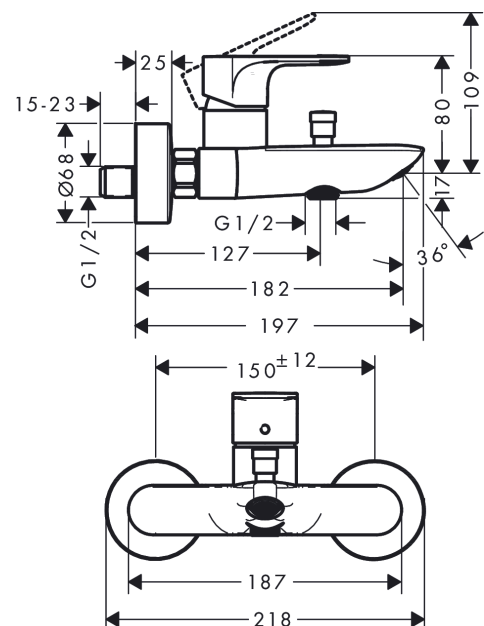

Rebris E

Einhebel-Wannenmischer Aufputz

Oberfläche: **Chrom** Artikelnummer: **72450000**

Beschreibung

Merkmale

- 2 Verbraucher
- Ausladung: 182 mm
- Stichmaß: 150 ± 12 mm
- Strahlart Armatur: Normalstrahl
- maximale Durchflussmenge bei 3 bar: 20,4 l/min
- Durchfluss für Wanneneinlauf bei 3 bar: 20,4 l/min
- Durchfluss für Handbrause bei 3 bar: 15,5 l/min
- Keramikmischsystem
- Temperaturbegrenzung einstellbar
- Umsteller mit automatischer Rückstellung
- Eigensicher gegen Rückfließen, nach DIN EN 1717
- mit Schalldämpfer
- für Durchlauferhitzer geeignet
- Anschlussgröße: DN15
- Anschlussart: S-Anschlüsse
- Wandmontage
- min. Betriebsdruck: 1 bar
- max. Betriebsdruck: 10 bar
- DVGW_NW-6506DN0342
- PA-IX 28116/ICB

Technologie

Designpreise

reddot winner 2022

Zertifikate / Nachhaltigkeit

Produktabbildung

Maßzeichnung

Rebris E

Einhebel-Wannenmischer Aufputz

Oberfläche: **Chrom** Artikelnummer: **72450000**

Durchflussdiagramm

Rebris E
Einhebel-Wannenmischer Aufputz
 Oberfläche: **Chrom** Artikelnummer: **72450000**

Explosionszeichnung

Baujahr: >06/22

Rebris E

Einhebel-Wannenmischer Aufputz