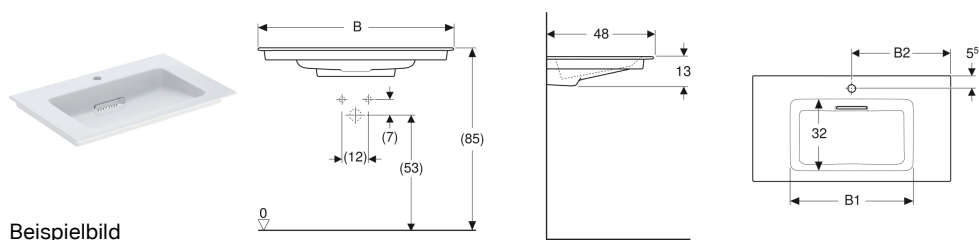

## Geberit ONE Möbelwaschtisch Abgang horizontal

Beispielbild

### Verwendungszwecke

- Zur Montage auf Waschtischunterschrank

### Eigenschaften

- Abgang horizontal
- Schmalere Rand

- Überlauffunktion unsichtbar
- Betätigung über Zugstange
- Mit integriertem Haarsieb
- Hygienisch durch optimales Strömungsverhalten

### Lieferumfang

- Möbelwaschtisch
- Ablaufblende mit Kammeinsatz, magnetische Befestigung
- Waschbeckenanschluss und Geruchsverschluss Raumsparmodell

Art.-Nr.	Mix & Match	Farbe / Oberfläche	Hahnloch	Überlauf	Ablagefläche	B	B1	B2	Breite Unterschrank	H	T	VE 1
505.016.00.1	Ja	Waschtisch: weiß / KeraTect Blende: weiß glänzend	ohne	ohne	beidseitig	120 cm	55.5 cm	- cm	120 cm	13 cm	48 cm	1 St.